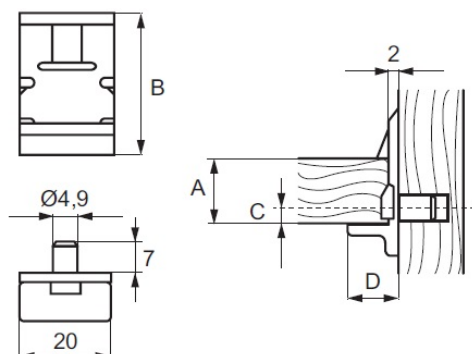

PRODUCT SHEET

Description:

Shelf Support W/Retainer, 16mm Wood Shelves, Brown Plastic

Item number:

22.02.121-0

Units	Box	Carton	HS Code	Barcode
Pcs.	1	7000	3926300090	
				5704866078825

A	C	D	Item No.
12,8 mm	4 mm	9,8 mm	22.02.118/22.02.119
16,8 mm	4 mm	9,8 mm	22.02.120/22.02.121
18,8 mm	9,5 mm	9,8 mm	22.02.127/22.02.128